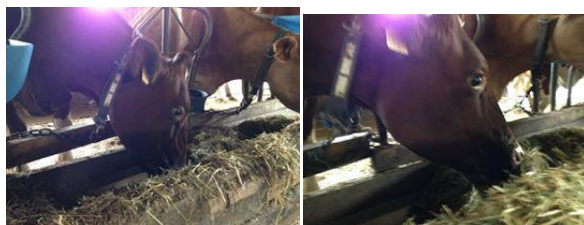

DRINGENDER HILFERUF

Kuhrettungsaktion Ines und Kuhgnadenhof

Liebe Freunde, Diese Kühe müssen leider wegen Auflösung der Milchkuhhaltung zum Schlachter. Der Termin ist Ende des Monats August. Die Kühe können gerettet werden durch einen Freikauf und eine Patenschaft. Wir selbst gehen mit gutem Beispiel voran - siehe auch Orselina - vom Schlachter in die Freiheit, Orselina stammt auch von diesem Hof. Den Transport unterstützt der Kuhgnadenhof - auch wären Plätze vorhanden, an denen die Kühe dann leben könnten. Dies verdanken wir auch dem Kuhgnadenhof, deren Mitarbeiter sich unermüdlich einsetzen, eben solche Plätze zu finden. Der Gnadenhof ist seit langem an die Grenzen der Kapazität gestossen. Ich bitte Euch, diesen Beitrag zu teilen. Vielleicht hat ja doch jemand die Möglichkeit, ein gutes und für sich selbst seelisch bereicherndes Werk zu tun und einer Kuh das Weiterleben zu ermöglichen. Ich danke Euch, die Kühe danken es Euch!!! LG Ines Et Daniel Schramm

Kontaktperson Kuhgnadenhof Pascale Pineroli 078 708 10 14

Besuchen Sie auf Facebook

[Ines Et Daniel Schramm](#)

Nina