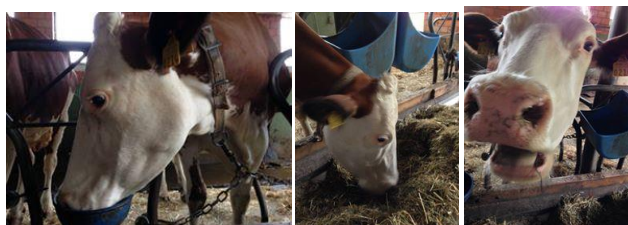

DRINGENDER HILFERUF

Kuhrettungsaktion Ines und Kuhgnadenhof

Liebe Freunde, Diese Kühe müssen leider wegen Auflösung der Milchkuhhaltung zum Schlachter. Der Termin ist Ende des Monats August. Die Kühe können gerettet werden durch einen Freikauf und eine Patenschaft. Wir selbst gehen mit gutem Beispiel voran - siehe auch Orselina - vom Schlachter in die Freiheit, Orselina stammt auch von diesem Hof. Den Transport unterstützt der Kuhgnadenhof - auch wären Plätze vorhanden, an denen die Kühe dann leben könnten. Dies verdanken wir auch dem Kuhgnadenhof, deren Mitarbeiter sich unermüdlich einsetzen, eben solche Plätze zu finden. Der Gnadenhof ist seit langem an die Grenzen der Kapazität gestossen. Ich bitte Euch, diesen Beitrag zu teilen. Vielleicht hat ja doch jemand die Möglichkeit, ein gutes und für sich selbst seelisch bereicherndes Werk zu tun und einer Kuh das Weiterleben zu ermöglichen. Ich danke Euch, die Kühe danken es Euch!!! LG Ines Et Daniel Schramm

Kontaktperson Kuhgnadenhof Pascale Pineroli 078 708 10 14

Besuchen Sie auf Facebook

[Ines Et Daniel Schramm](#)

Lena